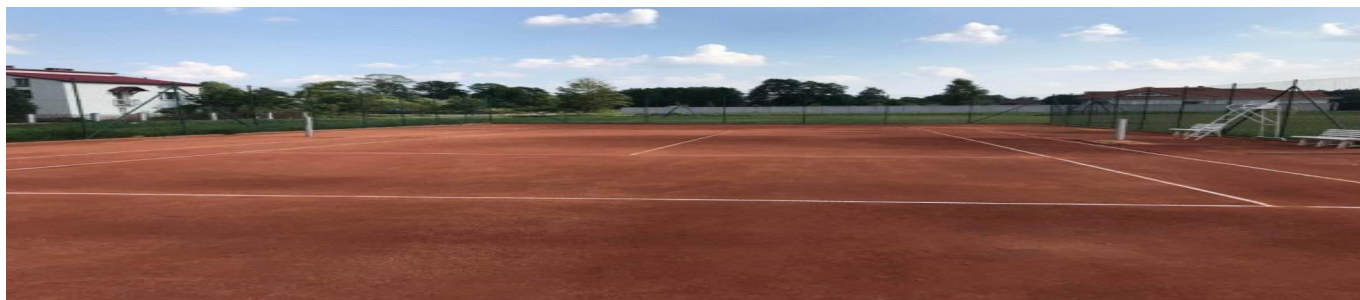

Kort tenisowy w nowej odsłonie

Dzięki przeprowadzonej renowacji nawierzchni kortu tenisowego w Trześni, będzie można znów zagrać w tenisa na profesjonalnie przygotowanym obiekcie.

Dzięki podjętym pracom modernizacyjnym polegającym na:

- spulchnieniu kortu
- usunięciu warstwy górnej, czyli warstwy która nie wiąże ze świeżą mączką
- dosypanie nowej warstwy mączki
- osadzenie lin oraz ich naciągnięcie
- wyprofilowanie kortu oraz nadanie odpowiednich spadków

możemy korzystać z kortu tenisowego z prawdziwego zdarzenia.

Serdecznie zapraszamy na obiekt :-)