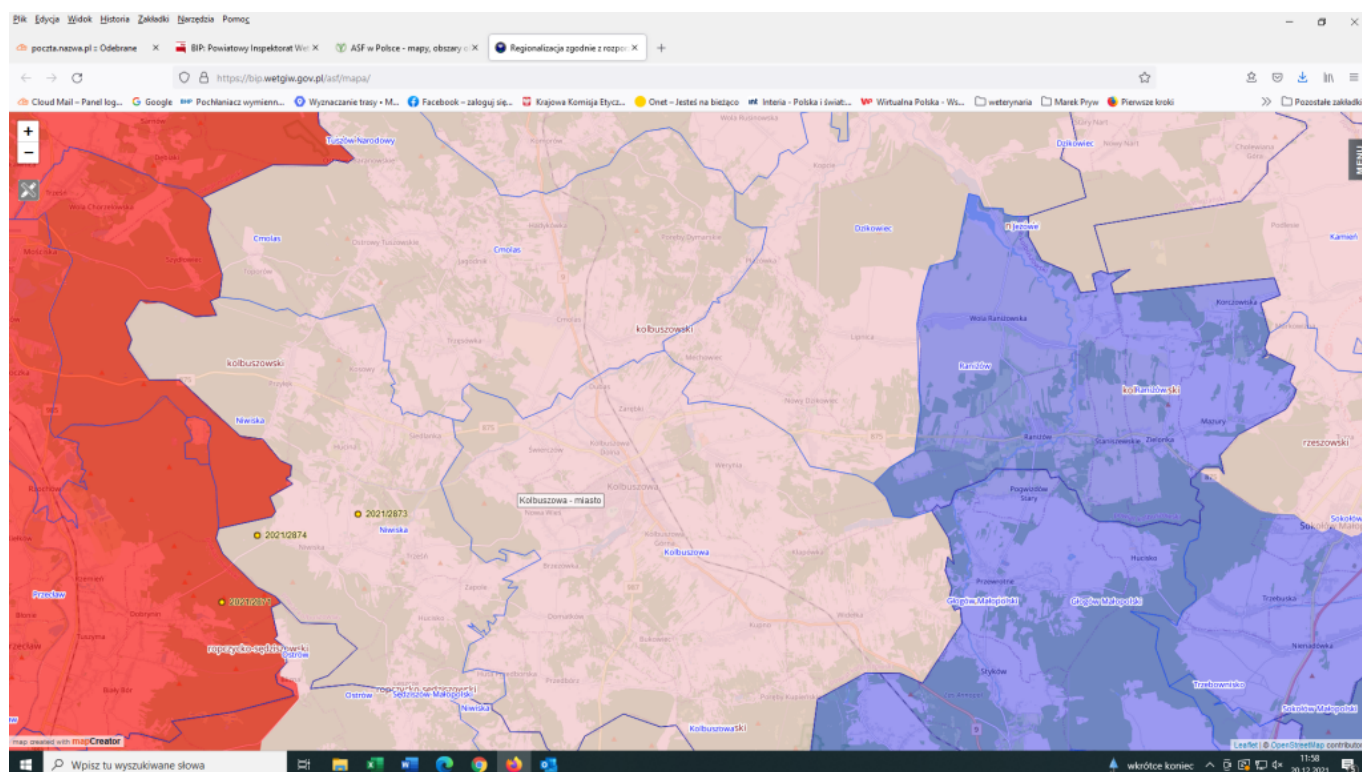

- **Obszar objęty ograniczeniami I (niebieski)**

- gmina Raniżów

- **Obszar objęty ograniczeniami II (różowy)**

- gmina Niwiska,

- gmina Cmolas,

- gmina Majdan Królewski

- gmina Dzikowiec,

- gmina Kolbuszowa